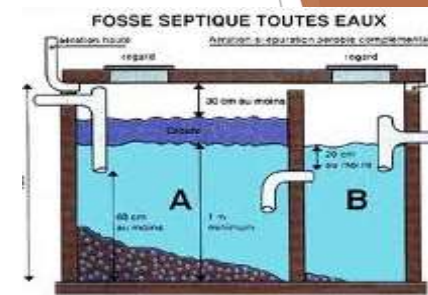

Produits complémentaires

Références	Les + produits	Applications
<p>ERDRE BIO</p> <p>Traitement biologique des fosses toutes eaux et fosses septiques</p>	<ul style="list-style-type: none"> → Dégradant biologique à action rapide → Epuration autonome → Détruits les mauvaises odeurs de fosses fonctionnant mal → Ecologique, limite l'engorgement 	<ul style="list-style-type: none"> - Bacs à graisses - Bacs à fécule - Fosses septiques - Fosses de décantation - Canalisations - Evacuations
<p> PYRETHRE</p> <p>Insecticide barrière de contact</p>	<ul style="list-style-type: none"> → Prêt à l'emploi, → Appliqué sur des surfaces ou supports affectionnés par les insectes, réalise une barrière insecticide particulièrement active contre les différentes espèces → Rémanence de 1 à 3 Mois selon supports et usages → Agit sur les insectes volants, rampants et acariens 	<ul style="list-style-type: none"> - Proximité de locaux d'élevages, - Entrées des locaux de transformation du lait - Couvertures
<p>CANON</p> <p>Canon à mousse 2L</p> <p>Spécial application MOUSSE ACTIVE</p>	<ul style="list-style-type: none"> → Portatif → Rapidement raccordable à un nettoyeur haute pression → Permet la pulvérisation des produits sous forme de mousse active, pour une meilleure efficacité et sécurité pour l'applicateur → Pour des applications plus rapides, économiques, visuelles et moins consommatrices en eau 	<ul style="list-style-type: none"> - Nettoyage des véhicules, tracteurs, engins, machines agricoles - Nettoyage désinfection des bâtiments d'élevage.