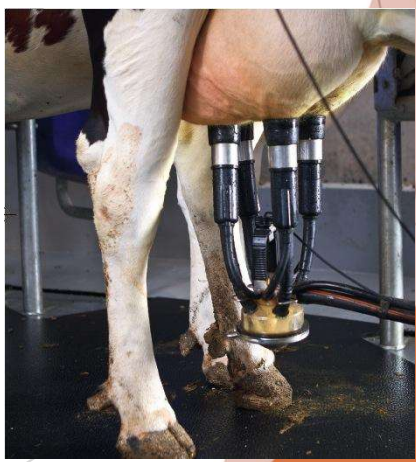

Références	Les + produits	Applications
ND 04 Nettoyant détartrant	→ Nettoyage et détartrage pour matériels et surfaces en inoxydable. → Désincruste les dépôts de tartres minéraux sur les matières plastiques, → Solubilisant des tartres calciques ou magnésiques → Compatible avec la Production Biologique	- Bacs et matériels en polyéthylène, - Faïences, - Surfaces carrelées, - Matériels en inoxydables
JADLAIT Détartrant acide des CIP installations de traite	Désincruste et solubilise les dépôts composés → de protéines, → d'albuminoïdes agglutinées ou coagulées, → de sucres, de matières amylacées, → les dépôts minéraux, → les tartres (calcaires, phosphates de calcium, → combinaison matières protéiques-calcaire : "pierre de lait").	- Matériels, - Pipelines, tuyauteries, circuits en acier inoxydable, - Verre, - Matières plastiques. - systèmes N.E.P ou CIP de nettoyage des installations, tuyauteries par circulation.
F-ALCL-NM 148 Détergent dégraissant désinfectant Alcalin chloré	→ Nettoie désincruste les dépôts de matières organiques, aliments → Non moussant → DÉSINFECTION : BACTÉRICIDE et FONGICIDE simultanée → Enlève, solubilise les taches provenant des tanins d'origine végétale, taches constituées par des incrustations de moisissures ou d'algues. → Compatible avec la Production Biologique	- Locaux préparation nourriture - Matériel de transport nourriture - Matériel de stockage, de récolte - Produits d'origine végétale sacs et emballages vides - Matériel de laiterie